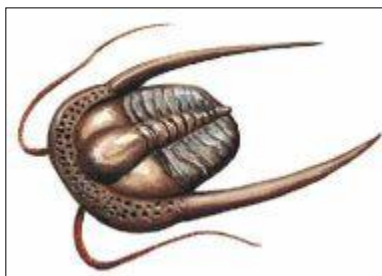

# DZIEJE ŻYCIA NA ZIEMI

## PRELEKCJA NA TLE WYSTAW MUZEALNYCH:

- O EWOLUCJI ŻYCIA NA ZIEMI – DAWNYCH KRAJOBRAZACH, WYMARŁYCH ZWIERZĘTACH ORAZ DINOZAUROCH,
- O MECHANIZMACH GEOLOGICZNYCH - CZYLI SKĄD BIORĄ SIĘ TRZĘSIENIA ZIEMI, WULKANIZM, TSUNAMI ORAZ ZMIANY KLIMATU
- O UKŁADZIE SŁONECZNYM I METEORYTACH – GOŚCIACH Z KOSMOSU
- O MINERAŁACH I SKAMIENIAŁOŚCIACH
- O EWOLUCJI CZŁOWIEKA