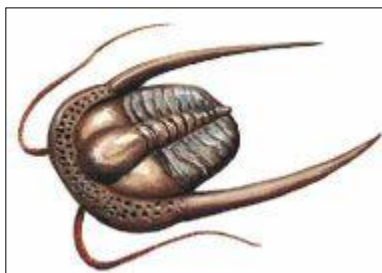

DZIEJE ŻYCIA NA ZIEMI

PRELEKCJA NA TLE WYSTAW MUZEALNYCH:

- O EWOLUCJI ŻYCIA NA ZIEMI – DAWNYCH KRAJOBRAZACH, WYMARŁYCH ZWIERZĘTACH ORAZ DINOZAUROCH,
- O MECHANIZMACH GEOLOGICZNYCH - CZYLI SKĄD BIORĄ SIĘ TRZĘSIENIA ZIEMI, WULKANIZM, TSUNAMI ORAZ ZMIANY KLIMATU
- O UKŁADZIE SŁONECZNYM I METEORYTACH – GOŚCIACH Z KOSMOSU
- O MINERAŁACH I SKAMIENIAŁOŚCIACH
- O EWOLUCJI CZŁOWIEKA